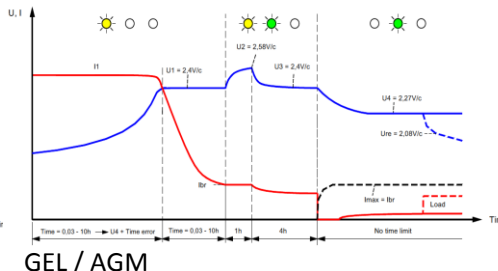

Vattentät batteriladdare

Specifikationer

Volt/Ampere	12V/7A	12V/17A	24V/5A	24V/8A	24V/12A	12V/30A	24V/20A
Inspänning (VAC)	90-240	220-240	90-240	220-240	220-240	220-240	220-240
Laddspänning, nom (V)	12	12	24	24	24	12	24
Laddström (A)	7	17	5	8	12	30	20
Kopplingsklass	IP65	IP65	IP65	IP65	IP65	IP65	IP65
Rek. batteri-kapacitet (Ah)	10-100	20-250	5-50	10-120	20-200	50-400	20-300
Mått (mm, BxLxH)	80x150x43	90x193x47	80x150x43	98x193x48	90x193x47	98x193x47	98x193x47
Vikt (kg)	1,0	1,7	1,0	1,5	1,7	1,7	1,7
Verkningsgrad	>90%	>90%	>90%	>90%	>90%	>93%	>93%