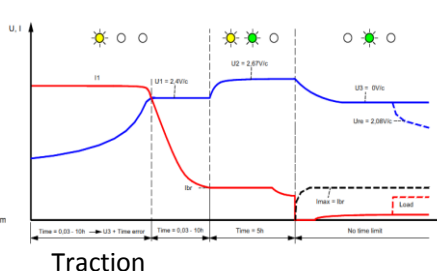

Vattentät batteriladdare

Specifikationer

Volt/Ampere	12V/7A	12V/17A	24V/5A	24V/8A	24V/12A	12V/30A	24V/20A
Inspänning (VAC)	90-240	220-240	90-240	220-240	220-240	220-240	220-240
Laddspänning, nom (V)	12	12	24	24	24	12	24
Laddström (A)	7	17	5	8	12	30	20
Kopplingsklass	IP65	IP65	IP65	IP65	IP65	IP65	IP65
Rek. batteri-kapacitet (Ah)	10-100	20-250	5-50	10-120	20-200	50-400	20-300
Mått (mm, BxLxH)	80x150x43	90x193x47	80x150x43	98x193x48	90x193x47	98x193x47	98x193x47
Vikt (kg)	1,0	1,7	1,0	1,5	1,7	1,7	1,7
Verkningsgrad	>90%	>90%	>90%	>90%	>90%	>93%	>93%