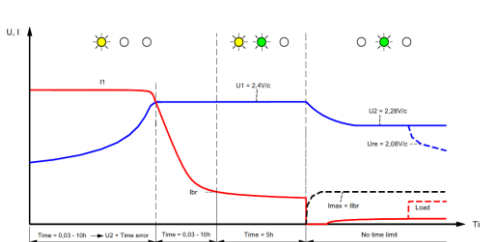

Vattentät batteriladdare

Specifikationer

Volt/Ampere	12V/7A	12V/17A	24V/5A	24V/8A	24V/12A	12V/30A	24V/20A
Inspänning (VAC)	90-240	220-240	90-240	220-240	220-240	220-240	220-240
Laddspänning, nom (V)	12	12	24	24	24	12	24
Laddström (A)	7	17	5	8	12	30	20
Kopplingsklass	IP65	IP65	IP65	IP65	IP65	IP65	IP65
Rek. batteri-kapacitet (Ah)	10-100	20-250	5-50	10-120	20-200	50-400	20-300
Mått (mm, BxLxH)	80x150x43	90x193x47	80x150x43	98x193x48	90x193x47	98x193x47	98x193x47
Vikt (kg)	1,0	1,7	1,0	1,5	1,7	1,7	1,7
Verkningsgrad	>90%	>90%	>90%	>90%	>90%	>93%	>93%