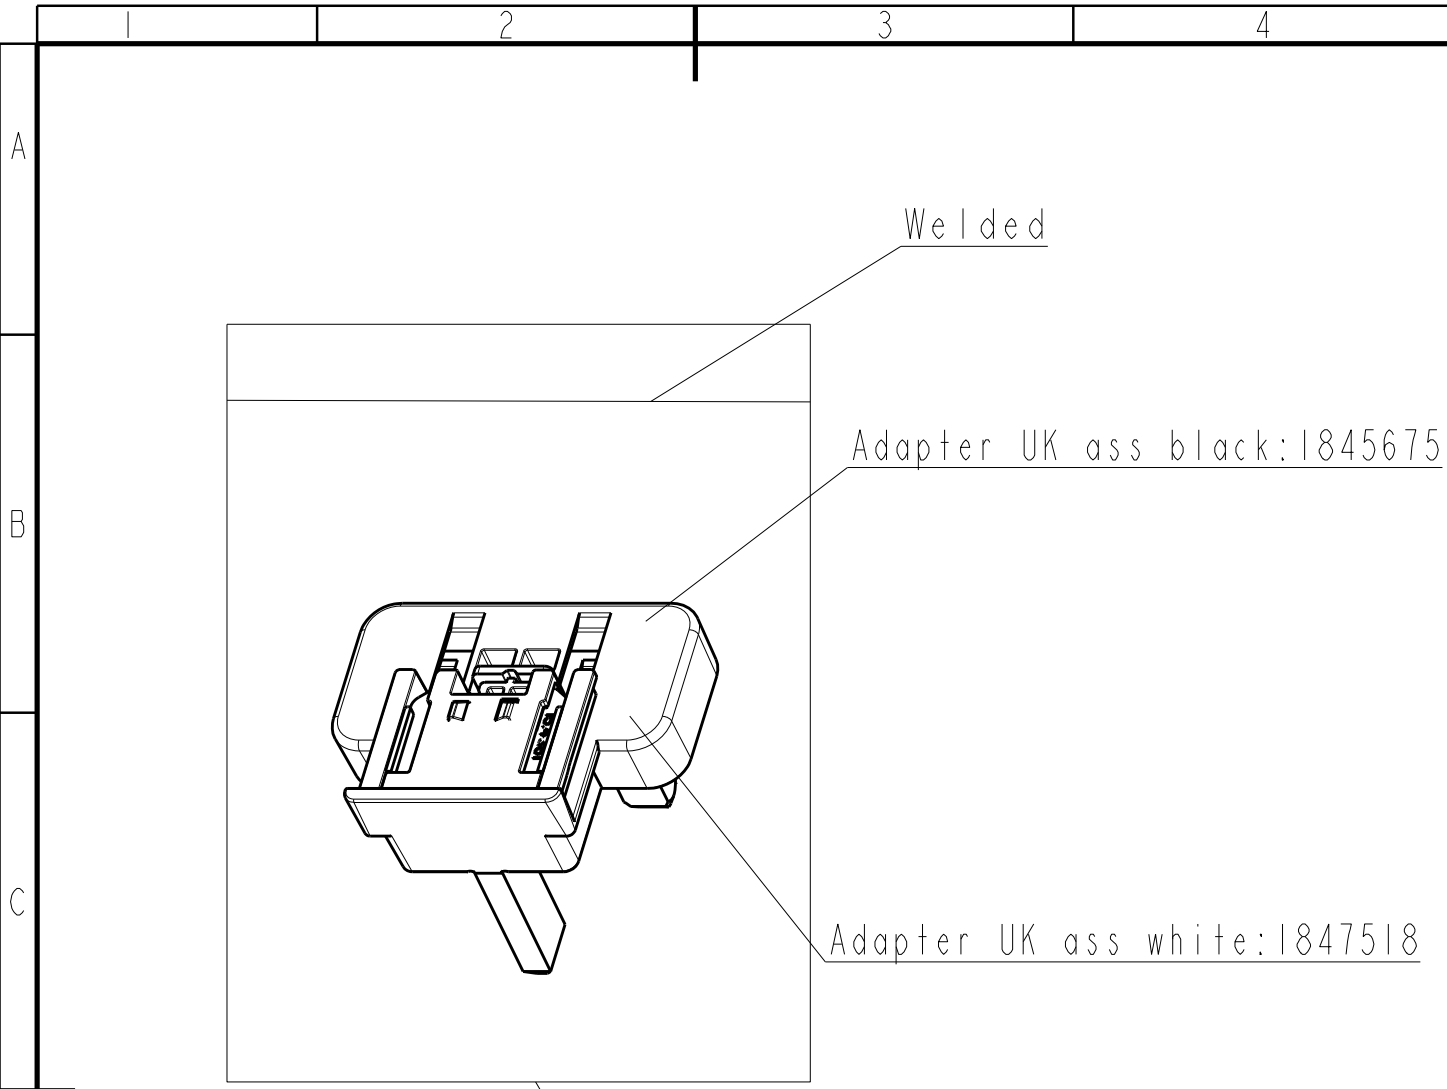

1847543	White	Adapter UK FOX assembled packed 15.4361.800-234 white
1847544	Black	Adapter UK FOX assembled packed 15.4361.800-177 black
Part number	Color	Description

		<i>General Tolerance</i>		<i>Scale</i>	<i>Filename: 154361.800_XX</i>		<i>Part No.:</i>		
				1.000	<i>(Material)</i>				
		2017	<i>Date</i>	<i>Name</i>	<i>(Description)</i>				
		<i>Author</i>	2017.08.29	weihua	Adapter UK FOX packed				
		<i>Appr.</i>							
		<i>Archiving No.</i>							
		FRIWO			<i>(Drawing No.)</i>			<i>Sheet</i>	
					15.4361.800-XX			1	
<i>Ver.</i>	<i>Change Note</i>	<i>Date</i>	<i>Name</i>	<i>sub. for:</i>			1 Bl.		