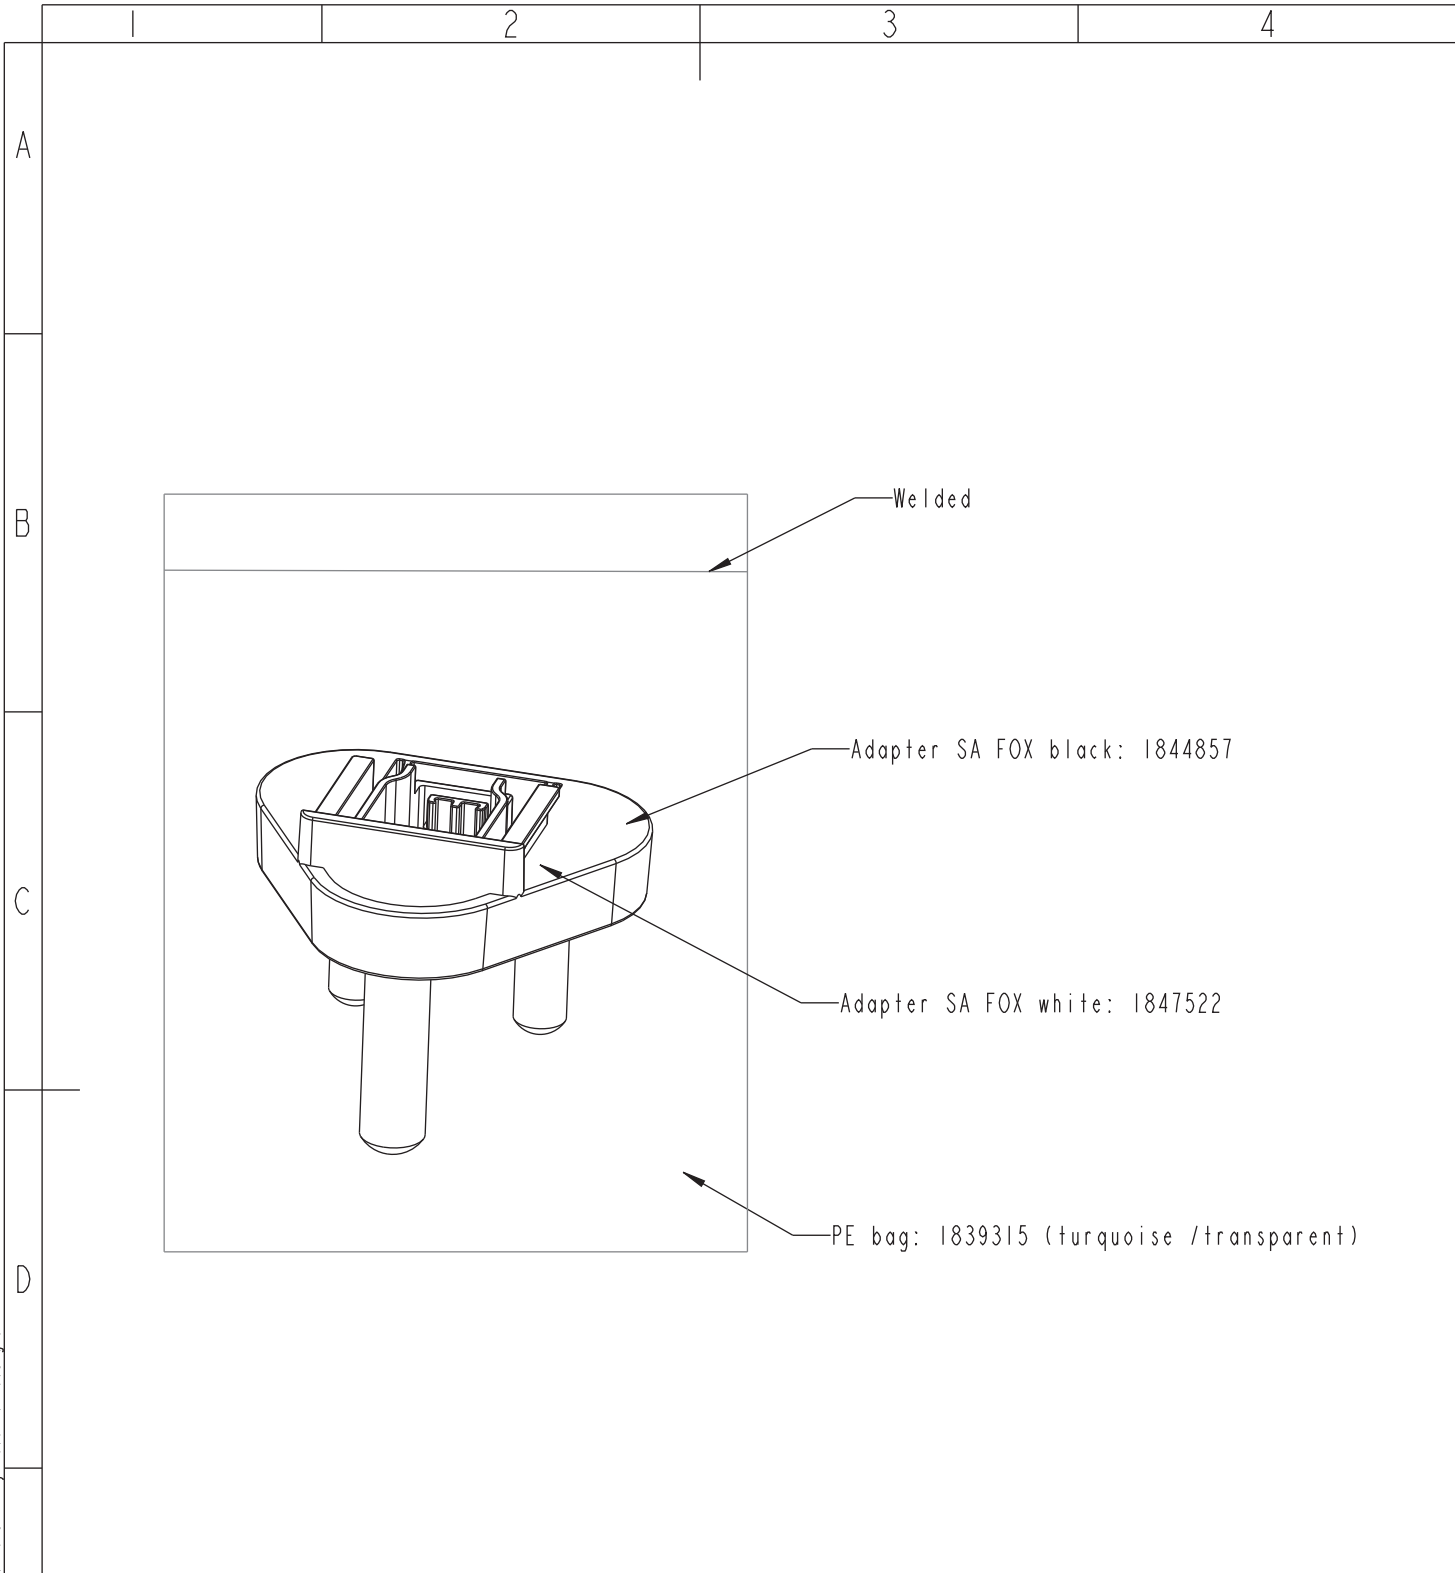

1847539	White	Adapter SA FOX packed 15.4371.501-234
1847549	Black	Adapter SA FOX packed 15.4371.501-177
Part number	Color	Description

		<i>General Tolerance</i>		<i>Scale</i>	<i>Filename:</i> 154371_501_XX	<i>Part No.:</i>	
				1:1	<i>(Material)</i>		
		2015	<i>Date</i>	<i>Name</i>	<i>(Description)</i> Adapter SA FOX packed		
		<i>Author</i>	2015.10.08	Stone			
		<i>Appr.</i>					
		<i>Archiving No.</i>					
		FRIWO ®				<i>(Drawing No.)</i>	<i>Sheet</i>
						15.4371.501-XX	1
						<i>sub. for:</i>	1 Bl.
<i>Ver.</i>	<i>Change Note</i>	<i>Date</i>	<i>Name</i>				