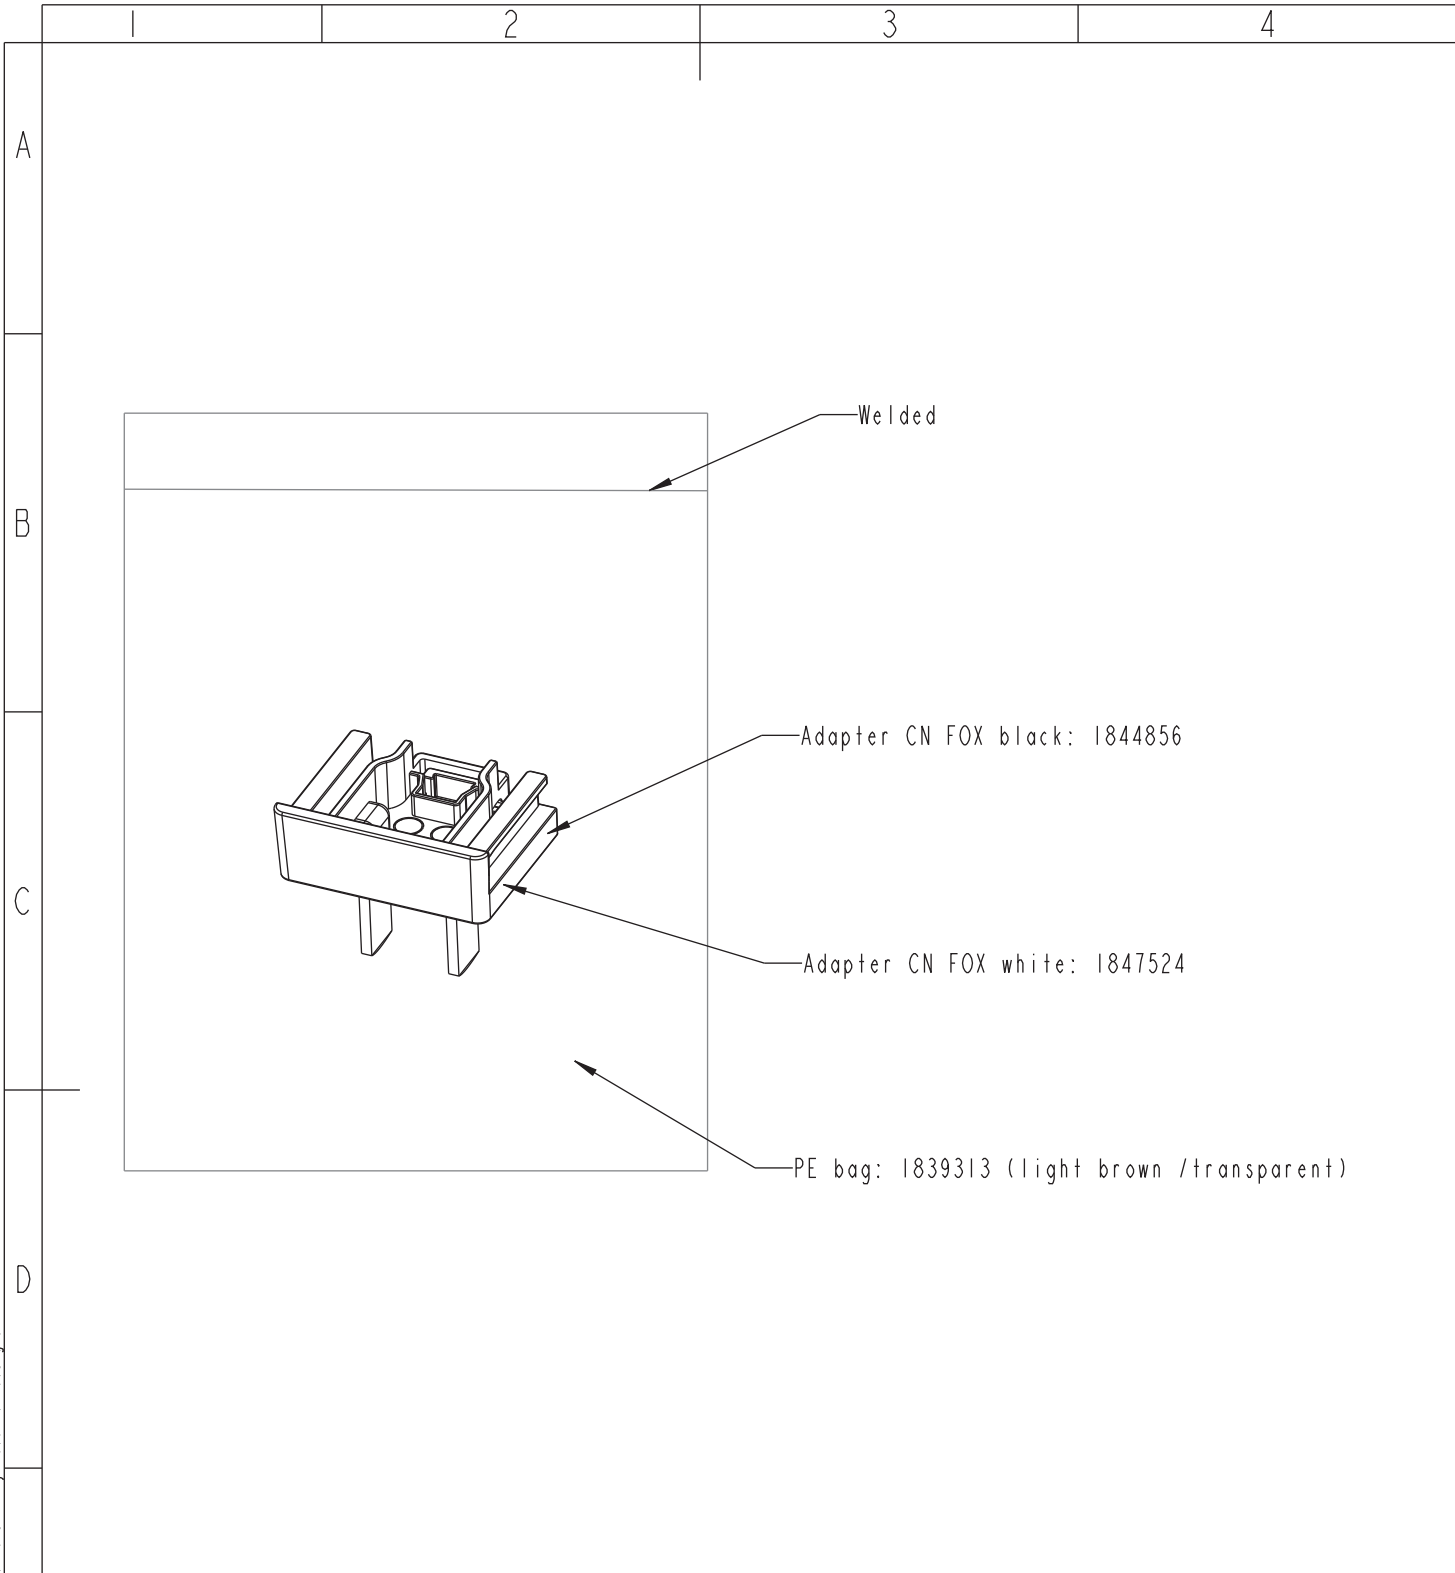

1847537	White	Adapter CN FOX packed 15.4370.501-234
1847550	Black	Adapter CN FOX packed 15.4370.501-177
Part number	Color	Description

		<i>General Tolerance</i>		<i>Scale</i>	<i>Filename:</i> 154370_501_XX	<i>Part No.:</i>	
				1:1	<i>(Material)</i>		
		2015	<i>Date</i>	<i>Name</i>	<i>(Description)</i>		
		<i>Author</i>	2015.10.08	Stone	Adapter CN FOX packed		
		<i>Appr.</i>					
		<i>Archiving No.</i>					
		FRIWO ®				<i>(Drawing No.)</i>	<i>Sheet</i>
						15.4370.501-XX	
<i>Ver.</i>	<i>Change Note</i>	<i>Date</i>	<i>Name</i>	<i>sub. for:</i>		1 Bl.	