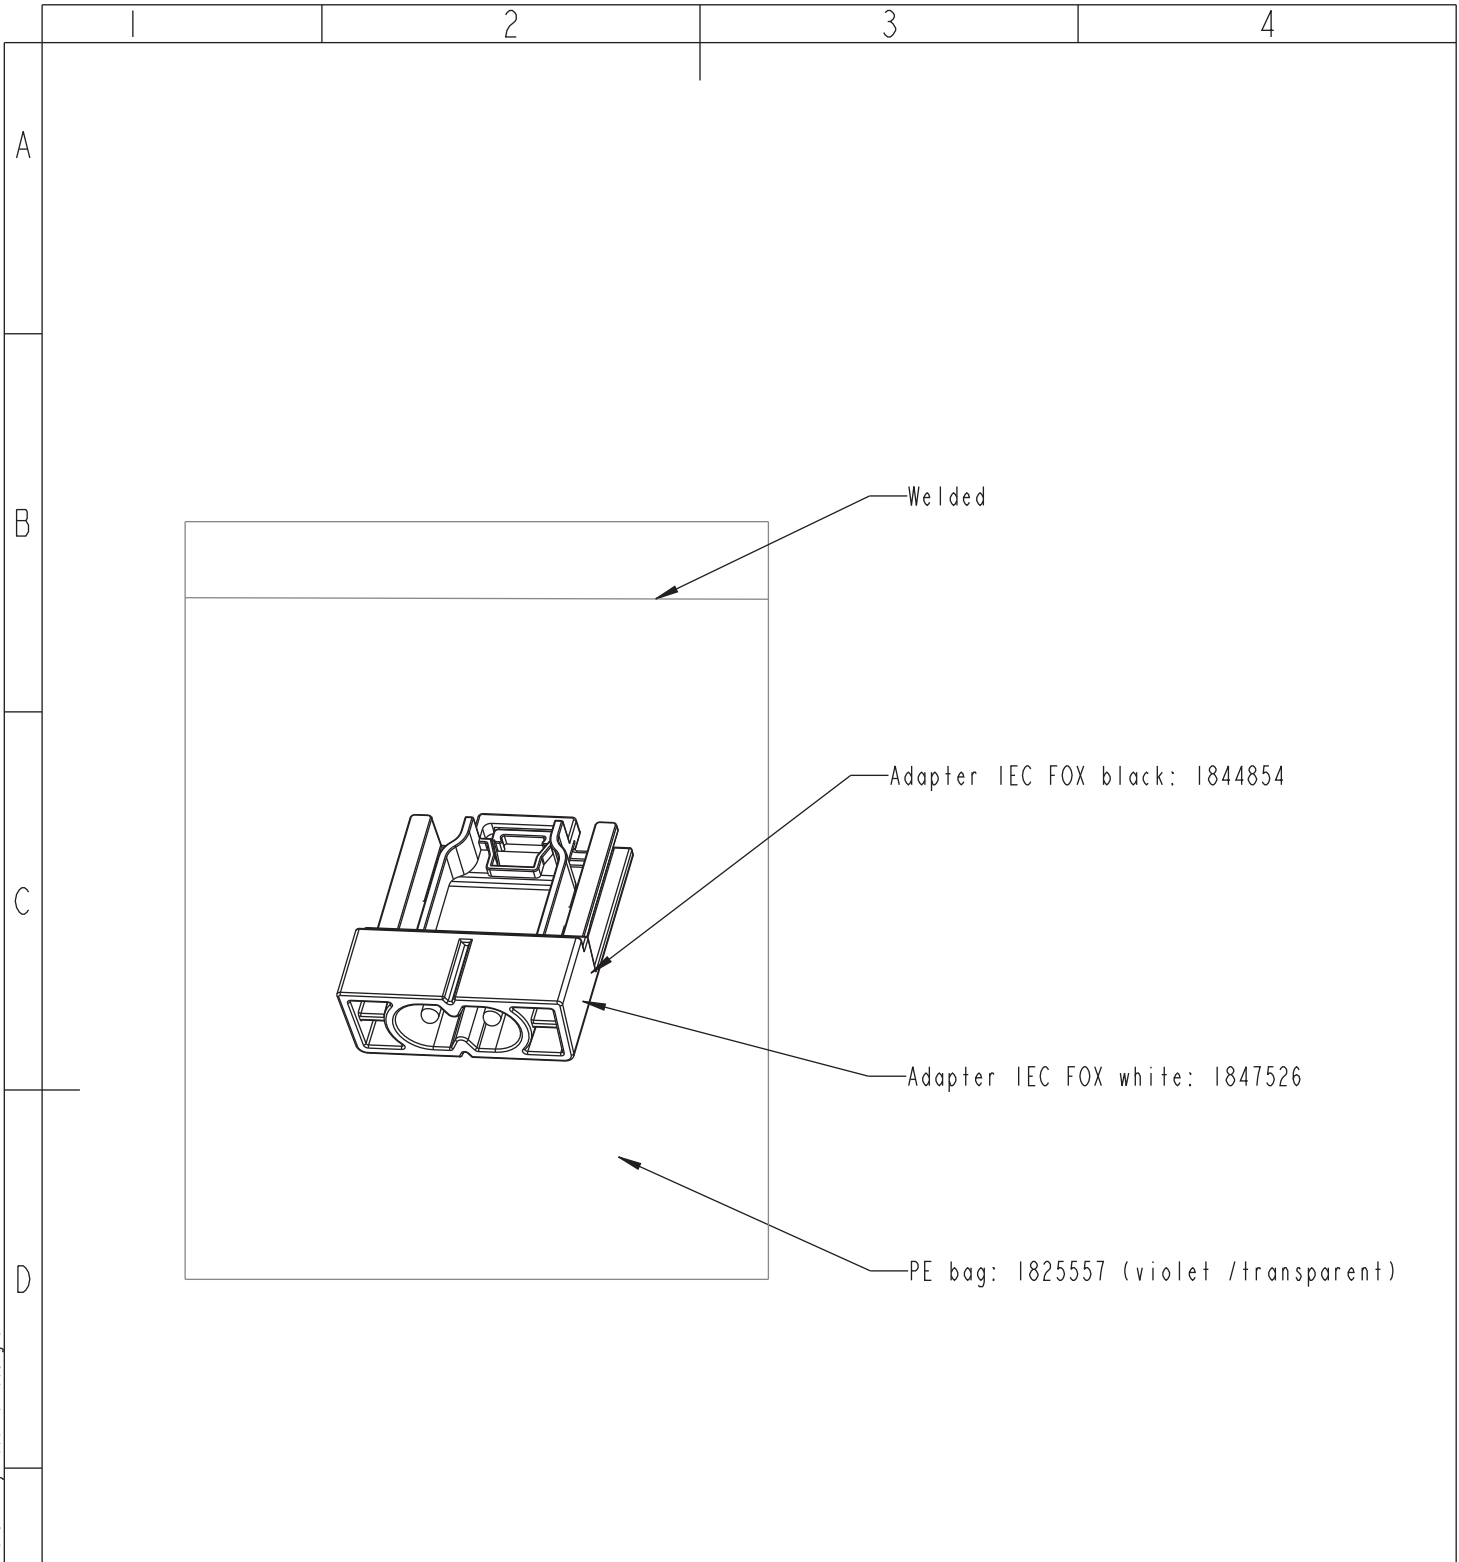

1847535	White	Adapter IEC FOX packed 15.4364.501-234
1847552	Black	Adapter IEC FOX packed 15.4364.501-177
Part number	Color	Description

		<i>General Tolerance</i>		<i>Scale</i>		<i>Filename: 154364_501_XX</i>		<i>Part No.:</i>	
				1:1		<i>(Material)</i>			
		2015		<i>Date</i>		<i>Name</i>		<i>(Description)</i>	
		Author		2015.10.08		Stone		Adapter IEC FOX packed	
		Appr.							
				<i>Archiving No.</i>		<i>(Drawing No.)</i>		<i>Sheet</i>	
						15.4364.501-XX		1	
						<i>sub. for:</i>		1 Bl.	
<i>Ver.</i>	<i>Change Note</i>	<i>Date</i>	<i>Name</i>						