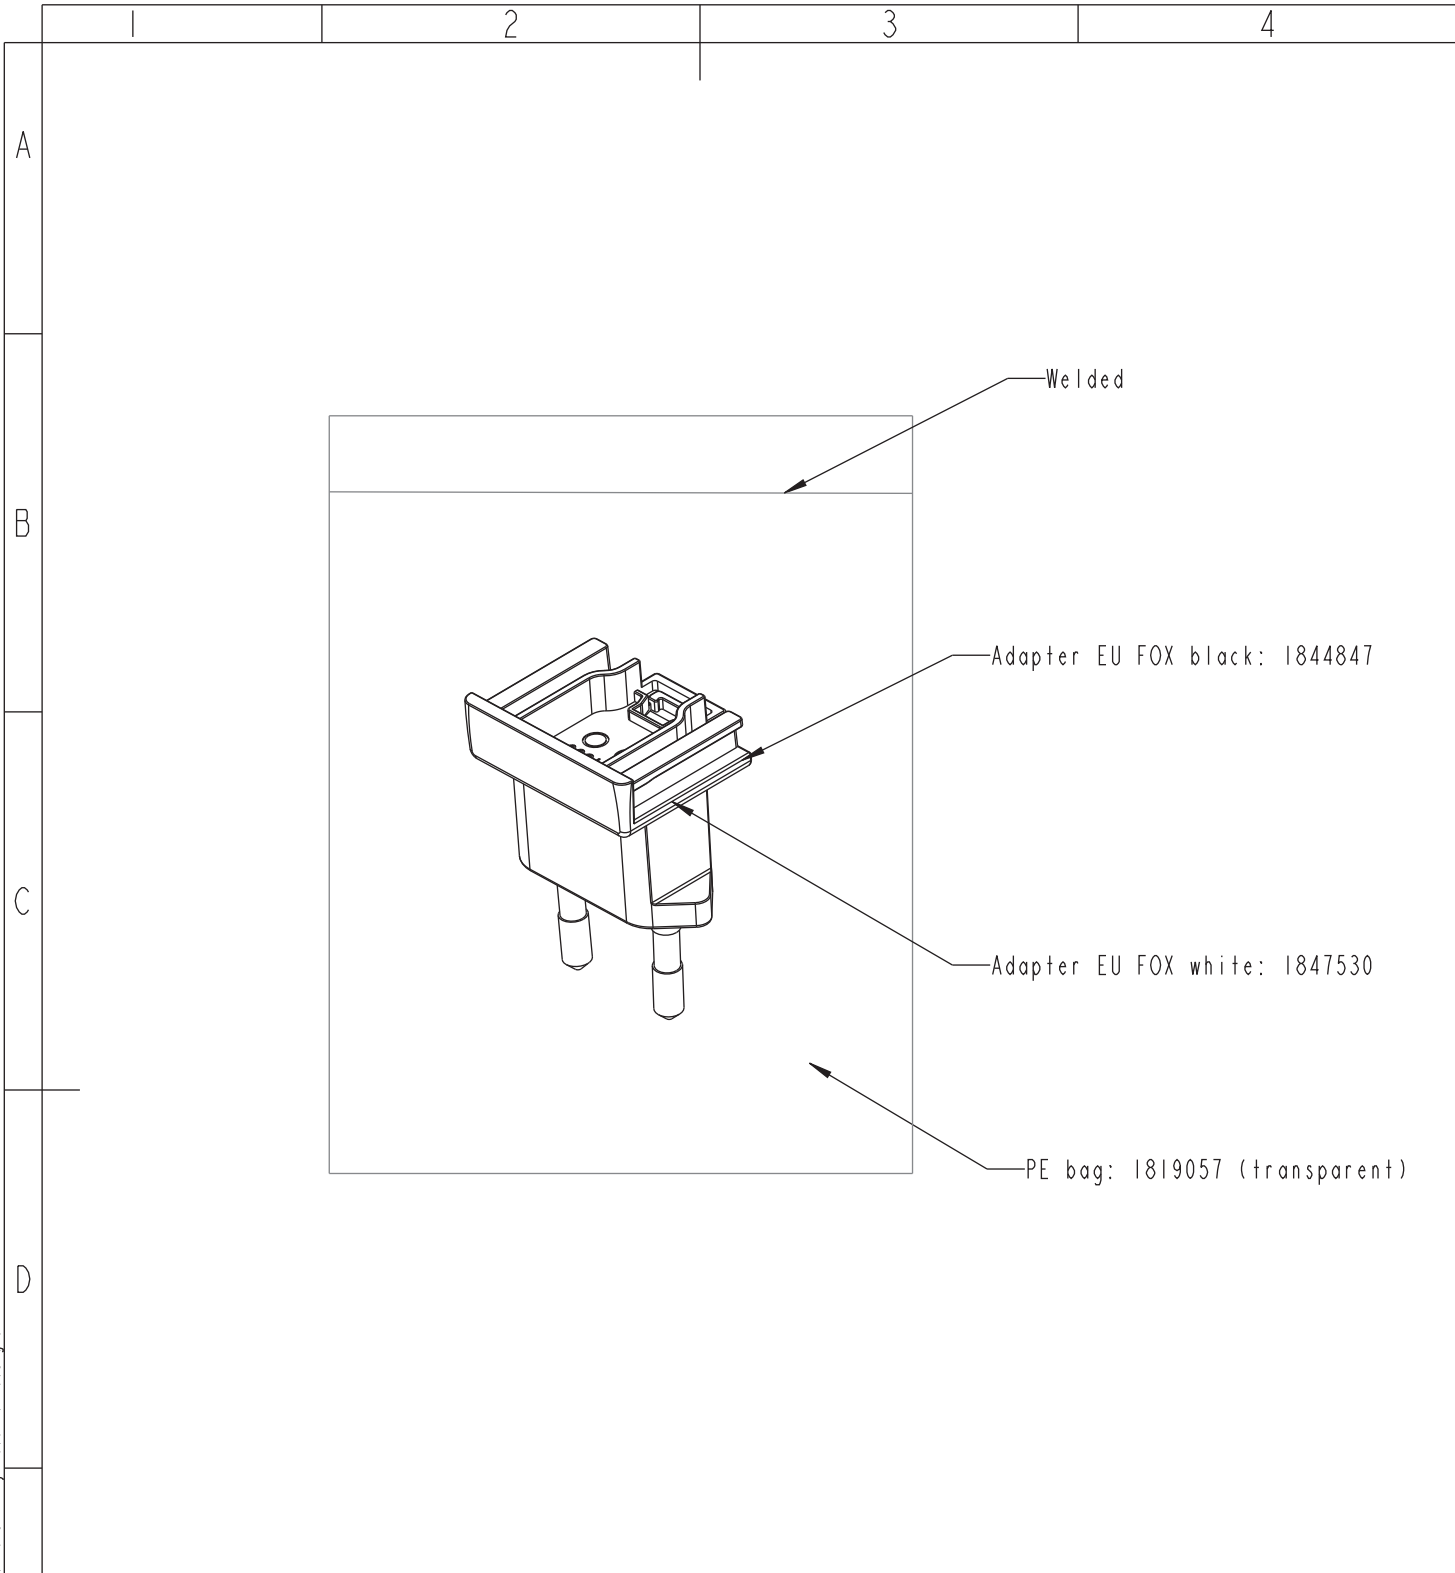

1847531	White	Adapter EU FOX packed 15.4360.501-234
1847556	Black	Adapter EU FOX packed 15.4360.501-177
Part number	Color	Description

		<i>General Tolerance</i>		<i>Scale</i>		<i>Filename: 154360_501_XX</i>		<i>Part No.:</i>	
				1:1		<i>(Material)</i>			
		2015		<i>Date</i>		<i>Name</i>		<i>(Description)</i>	
		Author		2015.10.08		Stone		Adapter EU FOX packed	
		Appr.							
				<i>Archiving No.</i>					
				FRIWO ®		<i>(Drawing No.)</i>		<i>Sheet</i>	
						15.4360.501-XX		1	
								1 Bl.	
<i>Ver.</i>	<i>Change Note</i>	<i>Date</i>	<i>Name</i>			<i>sub. for:</i>			