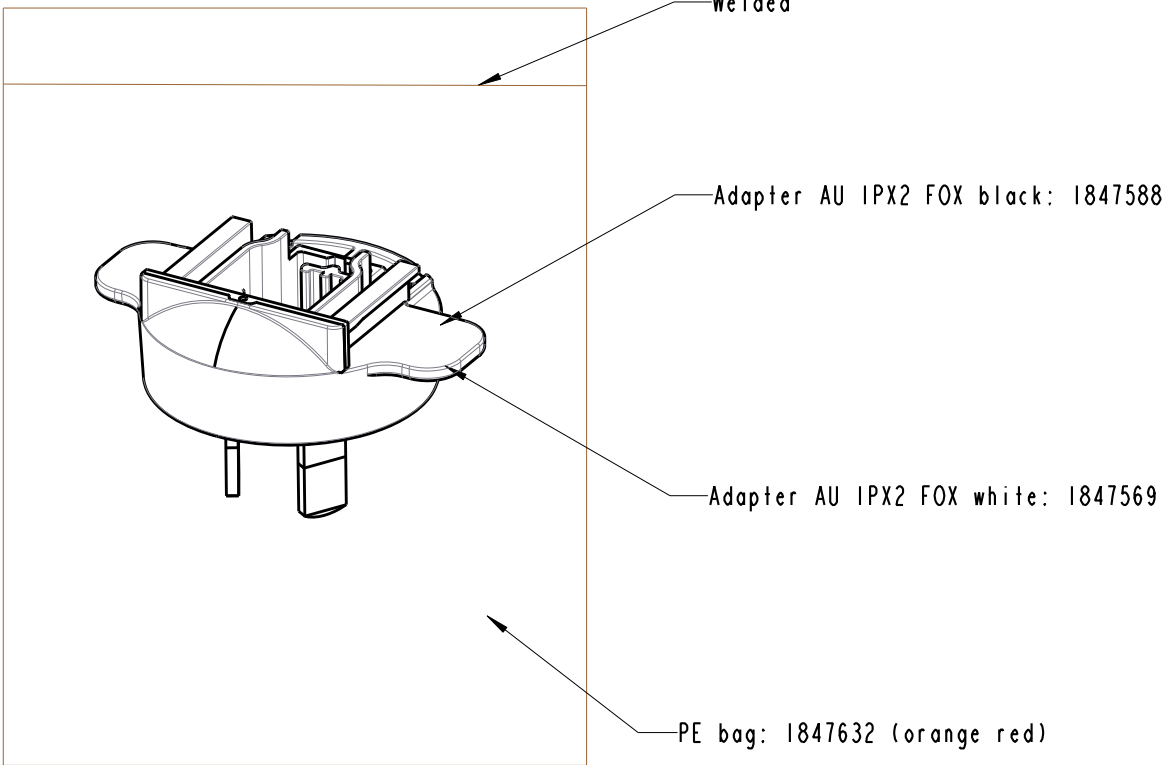

1847623	White	Adapter AU FOX IPX2 packed 15.4363.531-234
1847624	Black	Adapter AU FOX IPX2 packed 15.4363.531-177
Part number	Color	Description

		<i>General Tolerance</i>		<i>Scale</i>		<i>Filename: 154363_531_XX</i>		<i>Part No.:</i>	
				1:1		<i>(Material)</i>			
		2016		<i>Date</i>		<i>Name</i>		<i>(Description)</i>	
		Author		2016.08.05		weihua		Adapter AU FOX IPX2 packed	
		Appr.							
				<i>Archiving No.</i>					
				FRIWO		<i>(Drawing No.)</i>		<i>Sheet</i>	
						15.4363.531-XX		1	
								1 Bl.	
<i>Ver.</i>	<i>Change Note</i>	<i>Date</i>	<i>Name</i>			<i>sub. for:</i>			