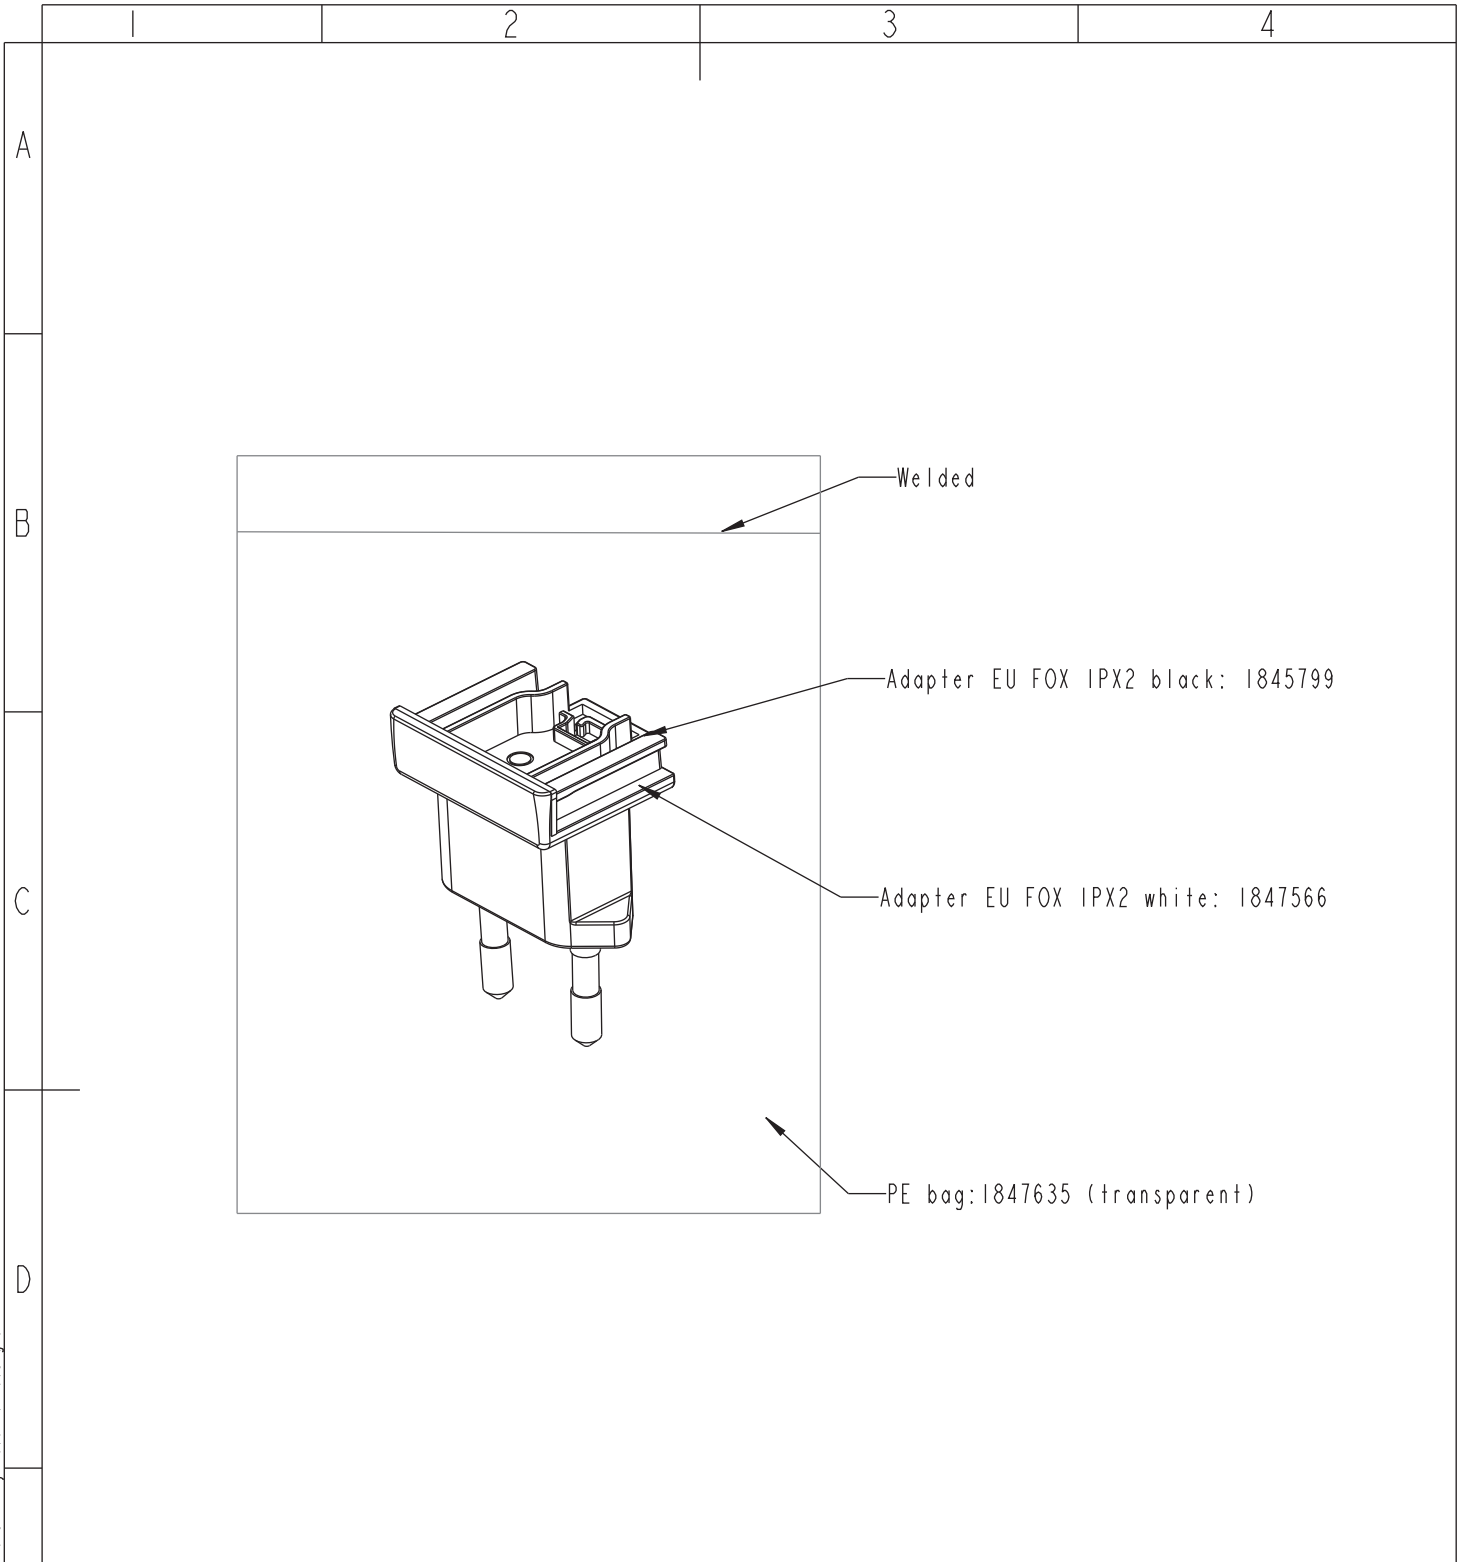

1847617	White	Adapter EU FOX packed IPX2 15.4360.531-234
1847618	Black	Adapter EU FOX packed IPX2 15.4360.531-177
Part number	Color	Description

		<i>General Tolerance</i>		<i>Scale</i>	<i>Filename: 154360_531_XX</i>	<i>Part No.:</i>
				1:1	<i>(Material)</i>	
		2016	<i>Date</i>	<i>Name</i>	<i>(Description)</i> Adapter EU FOX IPX2 packed	
		<i>Author</i>	2016.07.13	Stone		
		<i>Appr.</i>				
		<i>Archiving No.</i>			<i>(Drawing No.)</i> 15.4360.531-XX	
<i>Ver.</i>	<i>Change Note</i>	<i>Date</i>	<i>Name</i>	<i>sub. for:</i>		<i>Sheet</i> 1 1 Bl.