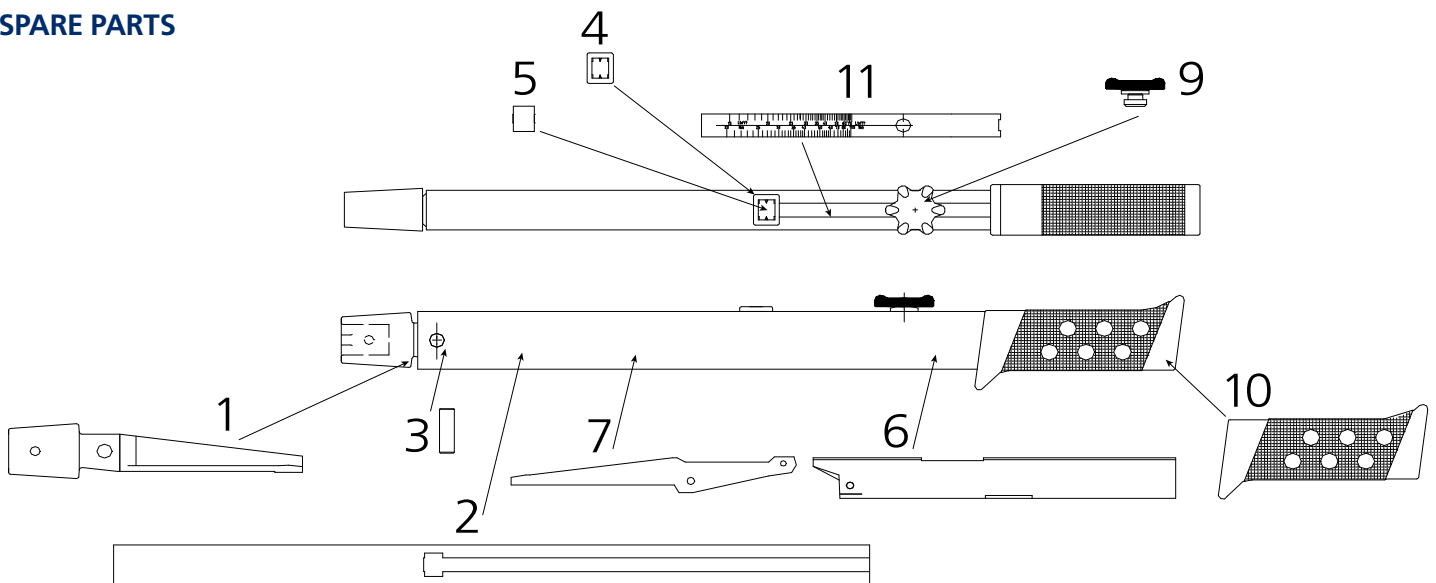

7200 I

EXPLODED PARTS DRAWING TORQUE WRENCH

SPARE PARTS

MODEL:

7212-3060

7212-3100

7212-3200

7212-3350

DESCRIPTION

	ITEM NO.	ITEM NO.	ITEM NO.	ITEM NO.
1. GEAR LINK	P7212-3000-1A	P7212-3000-1A	P7212-3000-1B	P7212-3000-1B
2. BODY	P7212-0000-2A	P7212-0000-2A	P7212-0000-2A	P7212-0000-2B
3. PIN	P7212-0000-3	P7212-0000-3	P7212-0000-3	P7212-0000-3
4. INSERT	P7212-0000-4	P7212-0000-4	P7212-0000-4	P7212-0000-4
5. LENS	P7212-0000-5	P7212-0000-5	P7212-0000-5	P7212-0000-5
6. CLICK FRAME	P7212-0000-6A	P7212-0000-6B	P7212-0000-6C	P7212-0000-6D
7. CLICK ARM	P7212-0000-7A	P7212-0000-7B	P7212-0000-7C	P7212-0000-7D
9. KNOB	P7212-0000-9	P7212-0000-9	P7212-0000-9	P7212-0000-9
10. HANDLE	P7212-0000-10	P7212-0000-10	P7212-0000-10	P7212-0000-10
11. SCALE	P7212-0000-11A	P7212-0000-11B	P7212-0000-11C	P7212-0000-11D