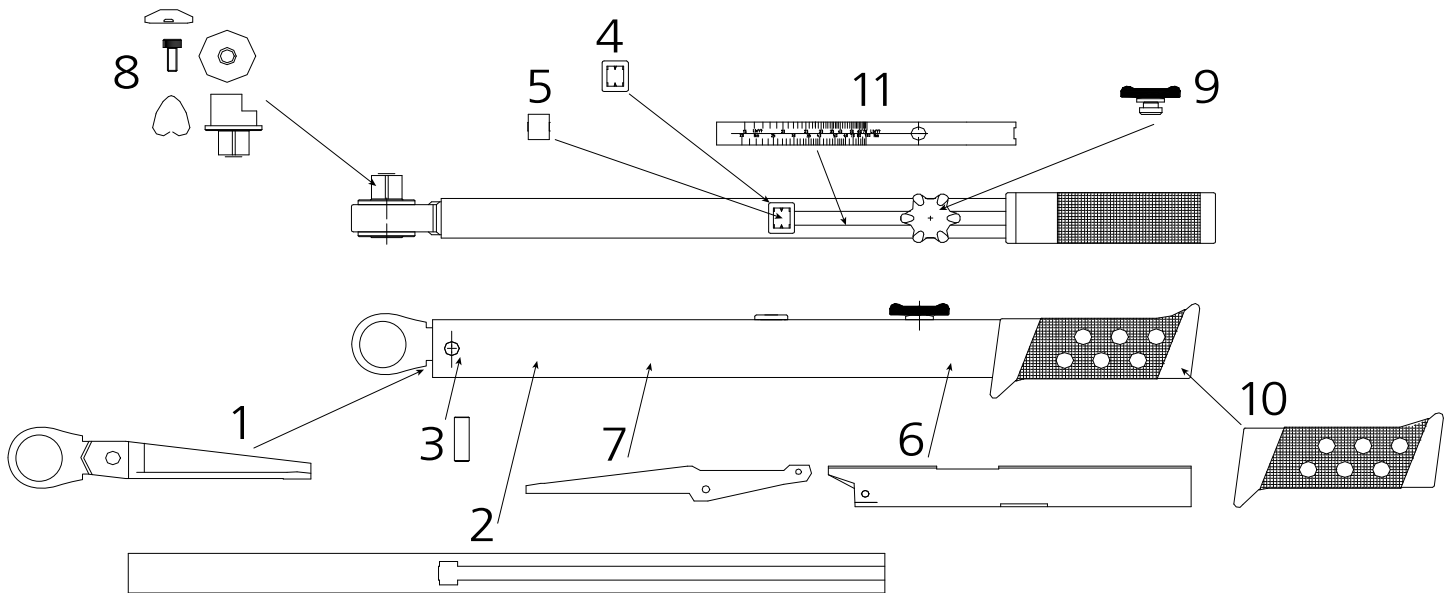

7200

EXPLODED PARTS DRAWING TORQUE WRENCH

SPARE PARTS

MODEL:

7212-0060

7212-0100

7212-0200

7212-0350