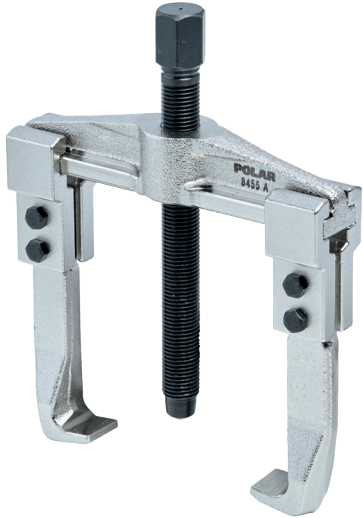

## 8455 UNIVERSAL 2-ARM PULLERS

PRODUCT ITEM NO.	SPINDLE ITEM NO.	CROSS BAR ITEM NO.	PULLING ARM ITEM NO.
<b>8455-0095</b>	P8455-0095-01	P8455-0095-02	P8455-0095-03
<b>8455-0135</b>	P8455-0095-01	P8455-0135-02	P8455-0095-03
<b>8455-0165</b>	P8455-0165-01	P8455-0165-02	P8455-0165-03
<b>8455-0190</b>	P8455-0165-01	P8455-0190-02	P8455-0165-03
<b>8455-0240</b>	P8455-0240-01	P8455-0240-02	P8455-0240-03
<b>8455-0350</b>	P8455-0350-01	P8455-0350-02	P8455-0240-03
<b>8455-0510</b>	P8455-0510-01	P8455-0510-02	P8455-0240-03

## 8460 3-ARM PULLERS

PRODUCT ITEM NO.	SPINDLE ITEM NO.	CROSS BAR ITEM NO.	PULLING ARM ITEM NO.
<b>8460-0095</b>	P8455-0095-01	P8460-0095-02	P8455-0095-03
<b>8460-0135</b>	P8455-0095-01	P8460-0135-02	P8455-0095-03
<b>8460-0165</b>	P8455-0165-01	P8460-0165-02	P8455-0165-03